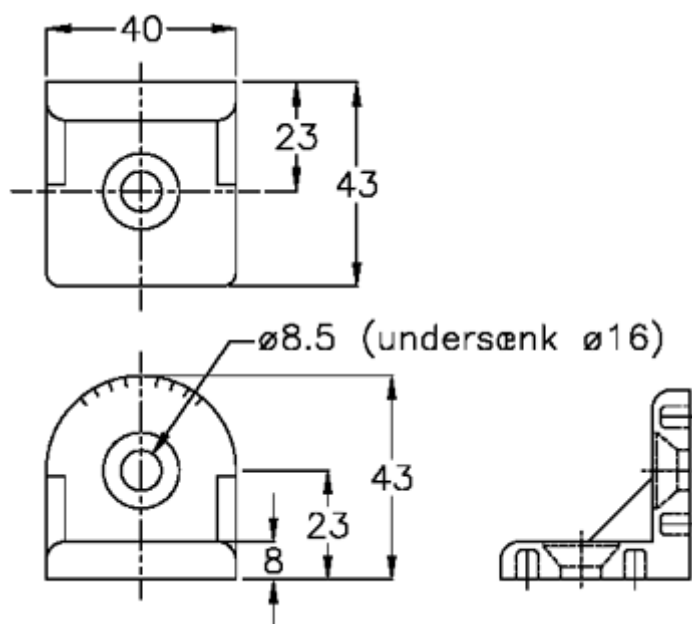

Varenummer: 0581421018

Beskrivelse: Hepco MCS vinkelsamling 1-242-1018 S
str 40x43

Mål

Størrelse = 40x43

Vægt (kg) = 0.1